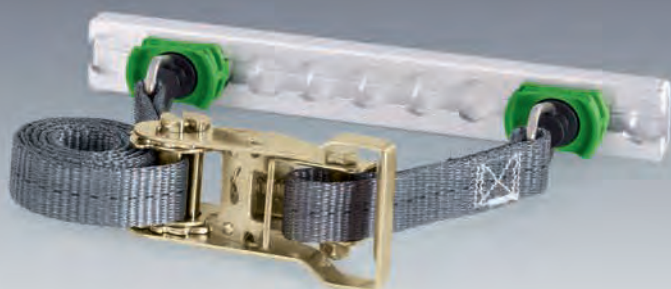

Držiak na plynové fľaše

pre bezpečnú prapravu až dvoch fliaš

2 hliníkové lišty

2 popruhy s račňou

dĺžka popruhu 1000 mm

nosnosť až do 500 daN

Pre hĺbku mm	Dĺžka lišty mm	Obj. číslo
320	250	126 15 008.98V
420	350	126 15 010.98V