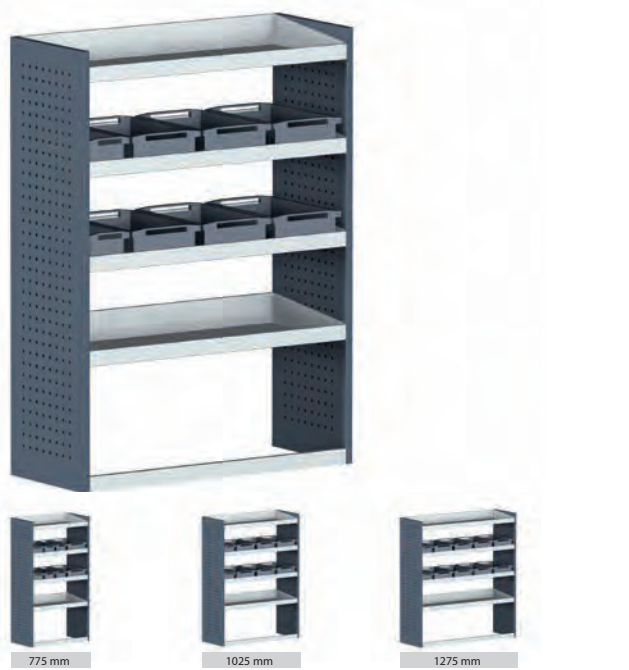

uT 6

Obsah:

Bočné panely s perfo dierovaním

2x úložná vaňa

2x vaňa s Vario boxami

1x podlahová zábrana

Rozmery Š x H x V mm	Typ	Obj. číslo
775 x 320 x 1400	uT-336	160 01 220.19V
775 x 420 x 1400	uT-346	160 01 221.19V
1025 x 320 x 1400	uT-436	160 01 222.19V
1025 x 420 x 1400	uT-446	160 01 223.19V
1275 x 320 x 1400	uT-536	160 01 224.19V
1275 x 420 x 1400	uT-546	160 01 225.19V