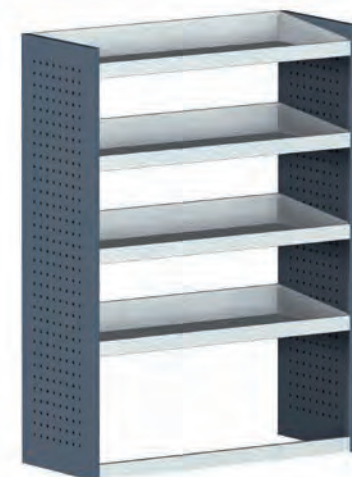

uM 2

Obsah:

Bočné panely s perfo dierovaním

2x úložná vaňa

1x polica s vysúvacími varioSlide boxami

1x podlahová zábrana

Rozmery Š x H x V mm	Typ	Obj. číslo
1025 x 320 x 1000	uM-432	160 01 158.19V
1025 x 420 x 1000	uM-442	160 01 159.19V