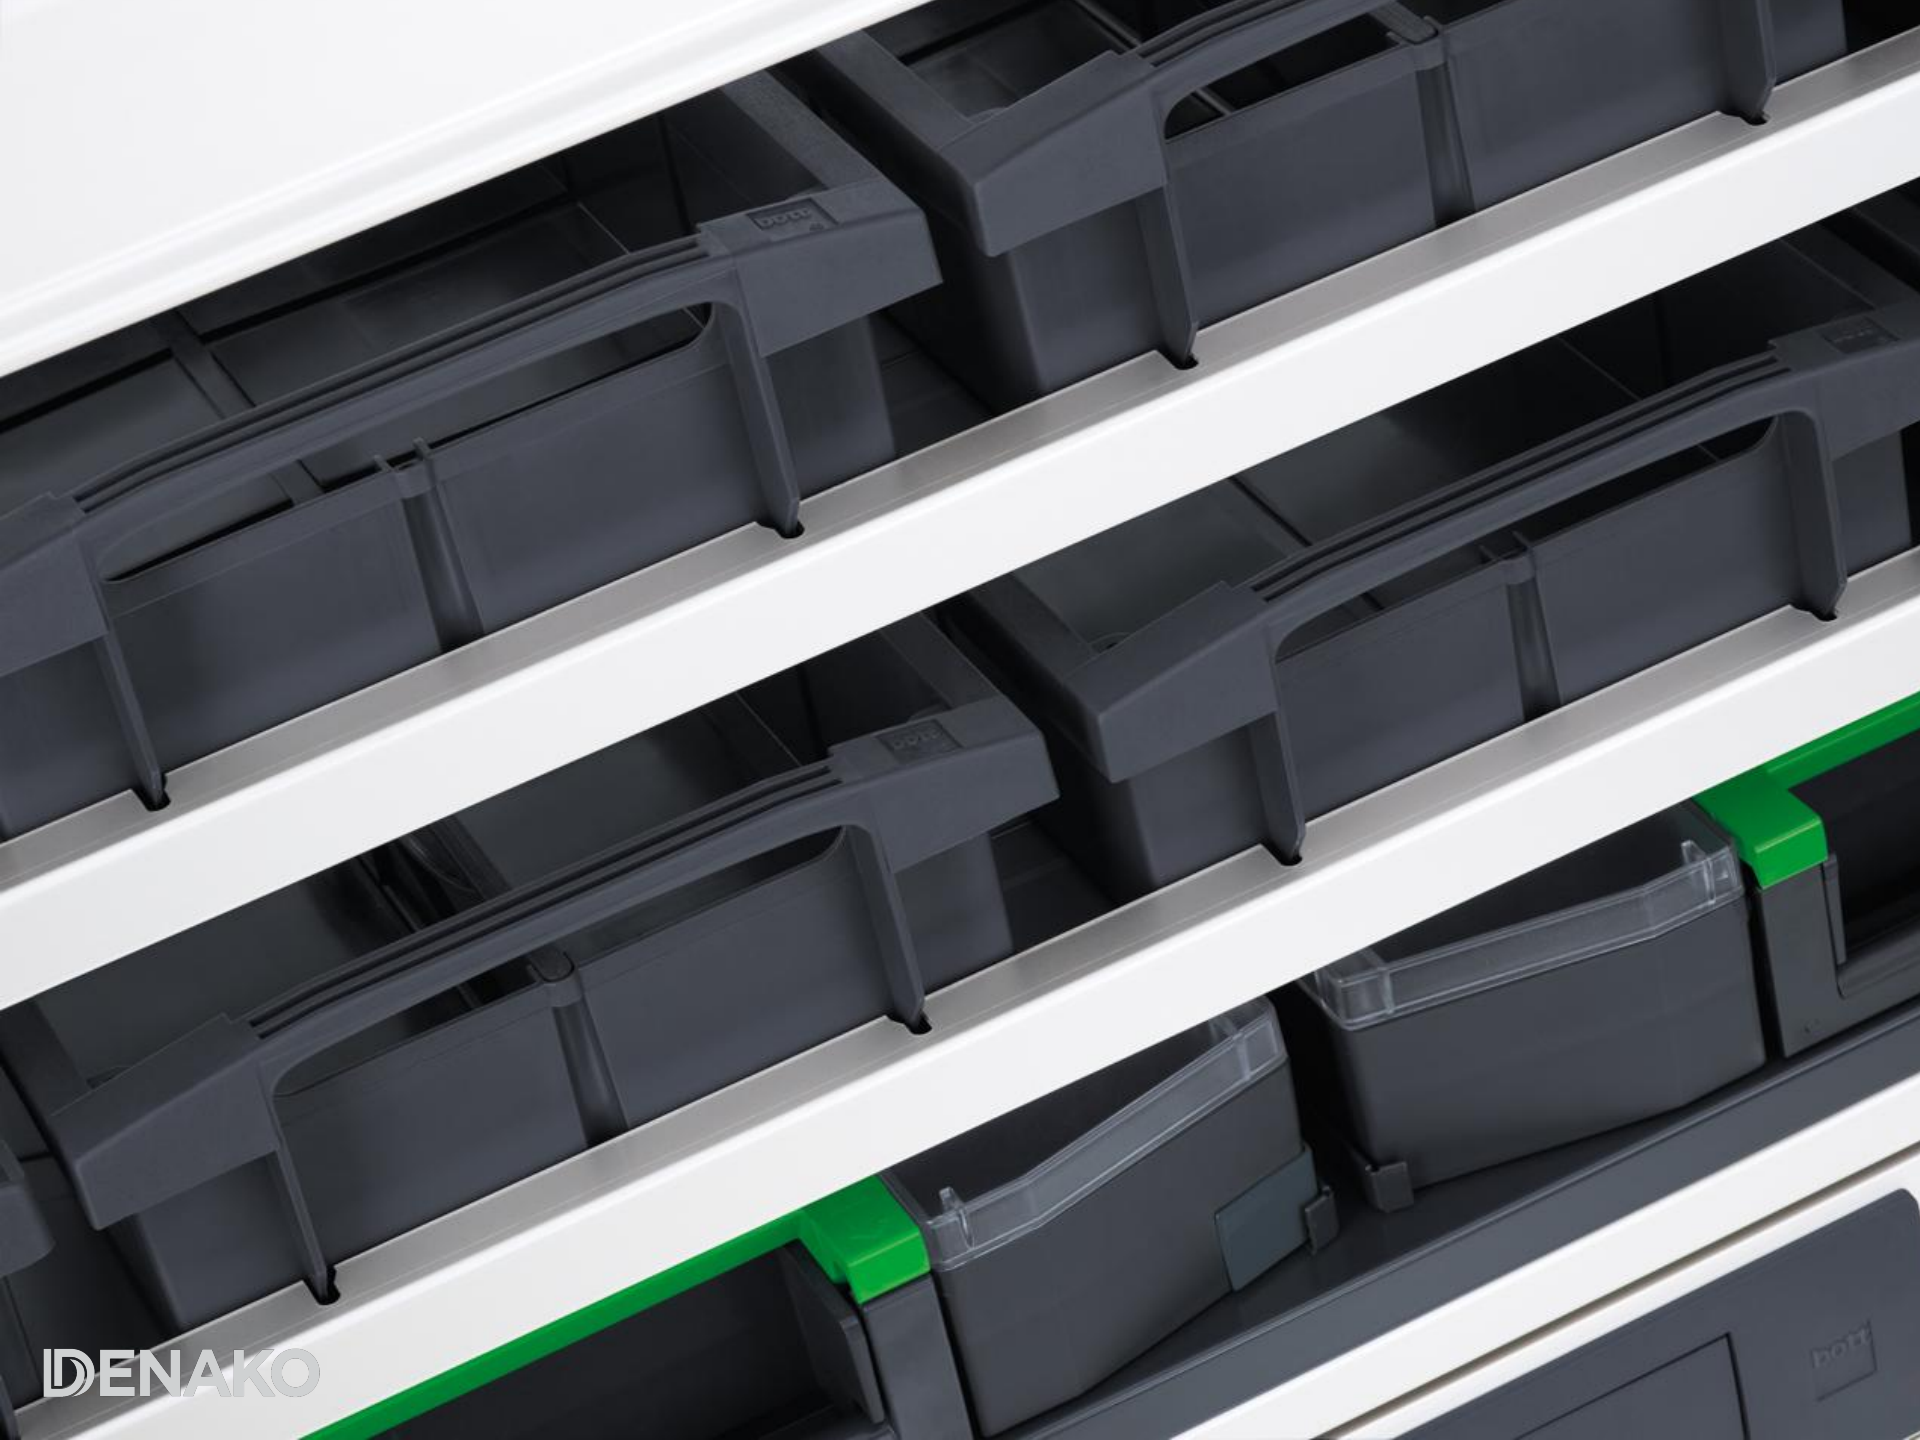

DENAKO

bott vario - prvé dojmy

príjemné pracovné prostredie

prehľadné usporiadanie

zabezpečenie nákladu

usporiadanie priestoru

DENAKO

DENAKO

bott

DENAKO

bott

pracovné kufríky

bott

bott

mix materiálov

DENAKO

dizajn

DENAKO

ľahká konštrukcia

**vysoká
nosnosť**

DENAKO

nárazové skúšky
& TÜV certifikácia

DENAKO
0791SF002

0.080 m

žiadne ostré hrany

pohodlná obsluha

DENAKO

ochrana proti krádeži - zíde z očí, zíde z mysle

modularita

IDENAKO

DENAKO

pohodlné cestovanie